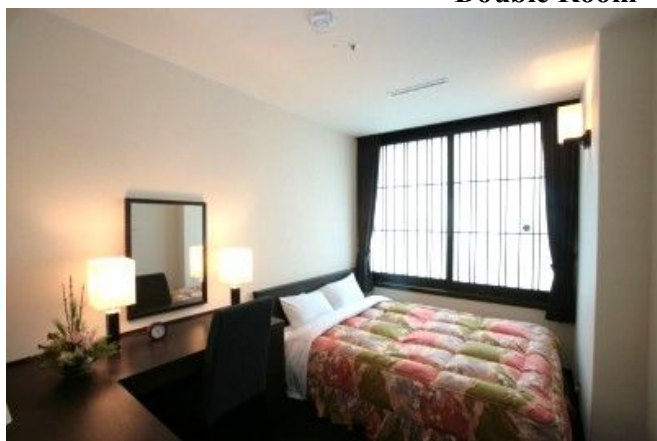

## KYOTO TOWER HOTEL

Karasuma-dori, Shichijo-sagaru, Shimogyo-ku,  
Kyoto 600-8216

Тел. 075-361-3212

Регистрация: 13:00

Выпуска: 11:00

Double Room

Deluxe Twin Room