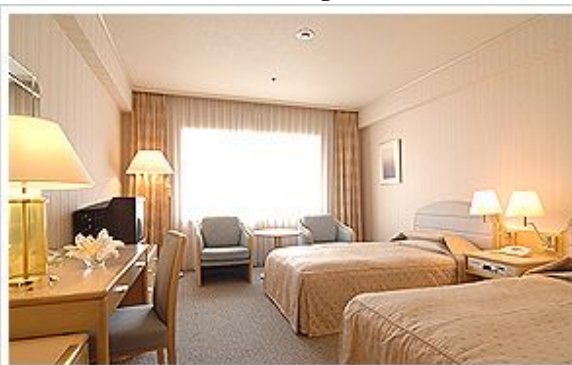

EURASTOURS, INC

HOTEL PACIFIC TOKYO

3-13-3 Takanawa · Minato-Ku · Tokyo 108-8567 · Japan
Тел: +81-3-3445-6711

Регистрация: 14:00
Выписка: 12:00

Гостиница расположена в деловом районе Синагава, откуда быстро можно добраться до центральных районов Токио. Символом гостиницы является вечнозеленый сад, спроектированный так, чтобы он был виден отовсюду в пределах гостиницы.

Преимущества:

- ✓ Удобное расположение - 3 минуты пешком до станции Shinagawa JR
 - ✓ Бесплатный шатл автобус до парков Диснея
- ✓ Бесплатный шатл автобус до Одайба

The Pacific Floor Double Room

Superior Twin Room

В номере:

- ТВ (спутниковое ТВ)
- Телефон
- Доступ в интернет
- Кондиционер
- Мини-бар
- Сейф
- Туалетные принадлежности

В гостинице:

- Бизнес центр
- Фитнес зал, массаж
- Небольшой торговый центр
- Сувенирный и цветочный бутики
- Летний бассейн и т.д.