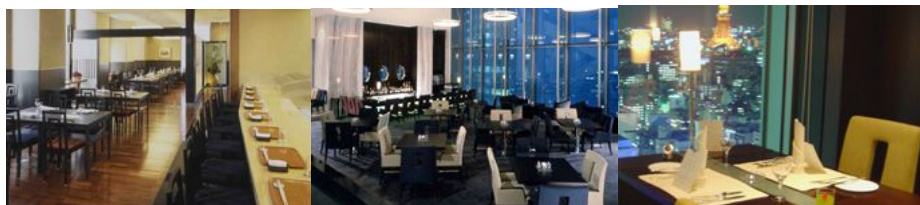

Рестораны

В гостинице Вы сможете посетить рестораны (Mikuri Kurumaye, Lobby Lounge etc.).